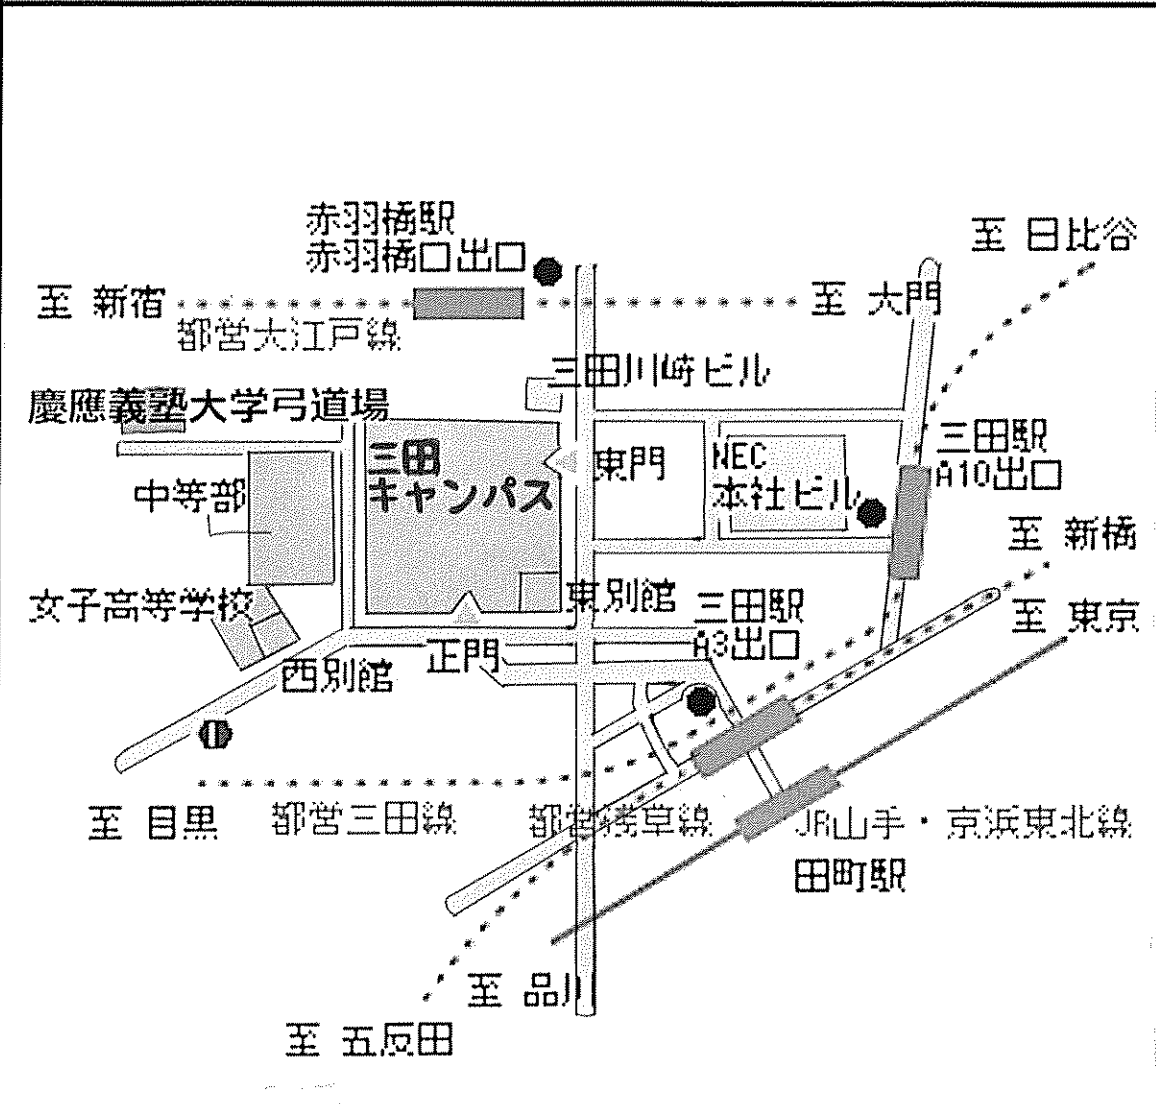

慶應義塾

大学

最寄り駅

都営三田線
都営浅草線

線

三田

駅

所要時間 15 分

道場使用上の注意(足袋着用義務の有無、雨天時の巻き藁の有無など)※細かいもの含めて全て記入

- 大きな声を出さない (鳴き声、大声など) 禁止
- 道場内 飲食禁止
- 禁煙

住所 〒(03-0073 東京都港区三田 2-2-24

TEL 03-5442-0710

※切: 2/2(木)委員会にて提出

東京都学生弓道連盟